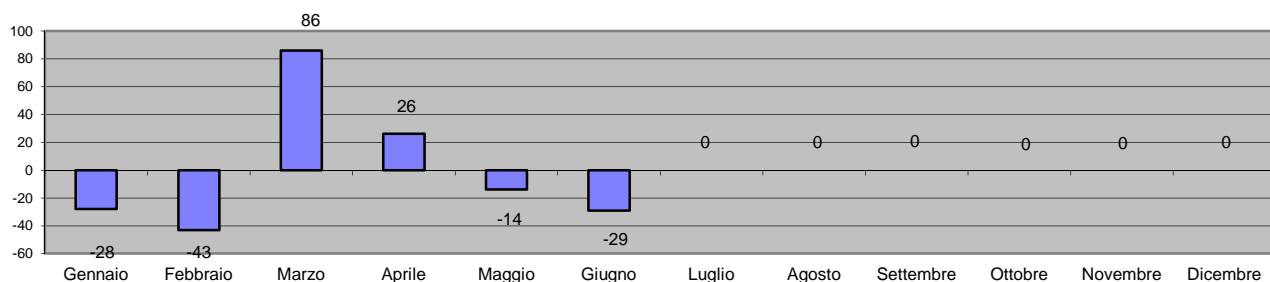

Movimento mensile della popolazione

al 30 Giugno 2016

Mese	Eventi naturali		Eventi migratori		Popolazione			Var. +/-	Famiglie
	Nati	Morti	Immigrati	Emigrati	M	F	T		
al 31 Dicembre 2015	-	-	-	-	8.218	8.521	16.739	4	7.168
Gennaio	14	16	8	34	8.201	8.510	16.711	-28	7.159
Febbraio	14	12	29	74	8.191	8.477	16.668	-43	7.135
Marzo	10	12	148	60	8.228	8.526	16.754	86	7.177
Aprile	8	10	62	34	8.253	8.527	16.780	26	7.194
Maggio	14	14	40	54	8.251	8.515	16.766	-14	7.199
Giugno	11	16	28	52	8.233	8.504	16.737	-29	7.190
Luglio	0	0	0	0	0	0	0	0	0
Agosto	0	0	0	0	0	0	0	0	0
Settembre	0	0	0	0	0	0	0	0	0
Ottobre	0	0	0	0	0	0	0	0	0
Novembre	0	0	0	0	0	0	0	0	0
Dicembre	0	0	0	0	0	0	0	0	0
al 30 Giugno 2016	71	80	315	308	8.233	8.504	16.737	-2	7.190

Popolazione al 30 Giugno 2016 16.737

di cui cittadini ITALIANI:	15.473	92,4%
di cui cittadini NON italiani:	1.264	7,6%
di cui cittadini COMUNITARI:	505	3,0%
di cui cittadini EXTRA COMUNITARI:	759	4,5%

Variatione mensile della popolazione (in unità +/-)

Andamento mensile della popolazione (in unità)