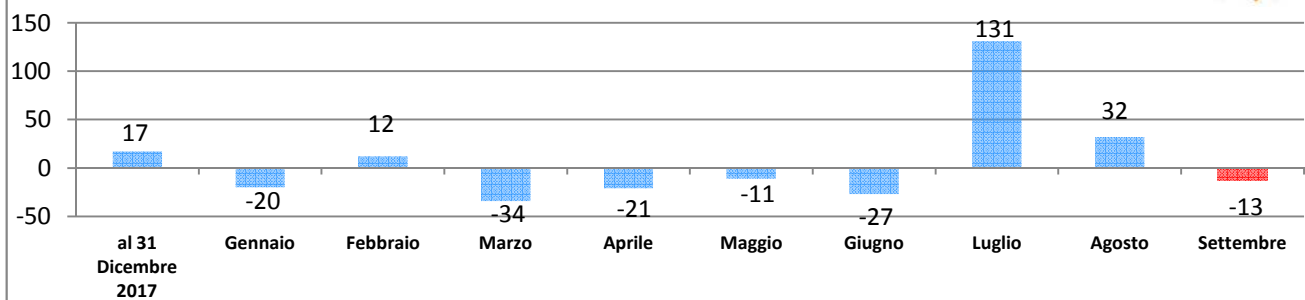

# Movimento mensile della popolazione

al 30 Settembre 2018

Mese	Eventi naturali		Eventi migratori		Popolazione			Var. +/-	Famiglie
	Nati	Morti	Immigrati	Emigrati	M	F	T		
al 31 Dicembre 2017	-	-	-	-	8.223	8.545	<b>16.768</b>	17	7.241
<b>Gennaio</b>	8	18	21	31	8.213	8.535	<b>16.748</b>	-20	7.231
<b>Febbraio</b>	8	21	64	39	8.216	8.544	<b>16.760</b>	12	7.247
<b>Marzo</b>	7	15	0	26	8.199	8.527	<b>16.726</b>	-34	7.235
<b>Aprile</b>	6	13	9	23	8.190	8.515	<b>16.705</b>	-21	7.230
<b>Maggio</b>	10	17	29	33	8.191	8.503	<b>16.694</b>	-11	7.230
<b>Giugno</b>	8	9	33	59	8.168	8.499	<b>16.667</b>	-27	7.214
<b>Luglio</b>	15	16	173	41	8.226	8.572	<b>16.798</b>	131	7.263
<b>Agosto</b>	16	12	57	29	8.236	8.594	<b>16.830</b>	32	7.279
<b>Settembre</b>	10	12	4	15	8.223	8.594	<b>16.817</b>	-13	7.277
<b>Ottobre</b>	0	0	0	0	0	0	<b>0</b>	0	0
<b>Novembre</b>	0	0	0	0	0	0	<b>0</b>	0	0
<b>Dicembre</b>	0	0	0	0	0	0	<b>0</b>	0	0
al 30 Settembre 2018	<b>88</b>	<b>133</b>	<b>390</b>	<b>296</b>	<b>8.223</b>	<b>8.594</b>	<b>16.817</b>	<b>49</b>	<b>7.277</b>

Residenti cittadini ITALIANI:

Residenti cittadini NON italiani:

- di cui cittadini COMUNITARI:

- di cui cittadini EXTRA COMUNITARI:

15.457 91,9%

1.360 8,1%

565 3,4%

795 4,7%

## Variazione mensile della popolazione