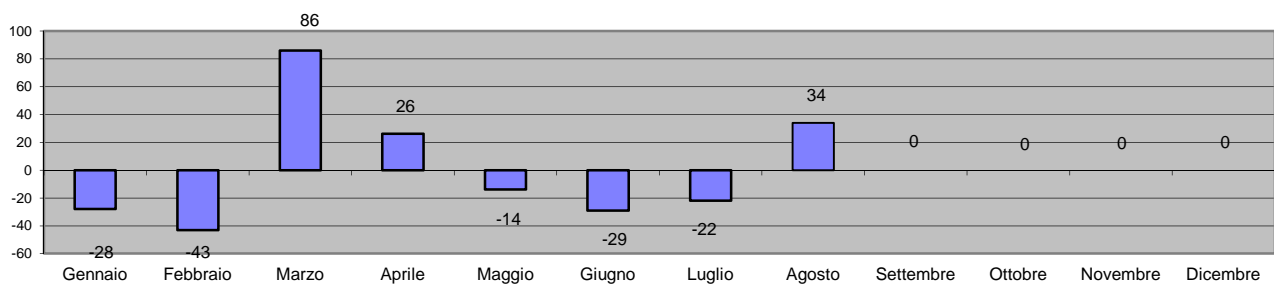

Movimento mensile della popolazione

al 31 Agosto 2016

Mese	Eventi naturali		Eventi migratori		Popolazione			Var. +/-	Famiglie
	Nati	Morti	Immigrati	Emigrati	M	F	T		
al 31 Dicembre 2015	-	-	-	-	8.218	8.521	16.739	4	7.168
Gennaio	14	16	8	34	8.201	8.510	16.711	-28	7.159
Febbraio	14	12	29	74	8.191	8.477	16.668	-43	7.135
Marzo	10	12	148	60	8.228	8.526	16.754	86	7.177
Aprile	8	10	62	34	8.253	8.527	16.780	26	7.194
Maggio	14	14	40	54	8.251	8.515	16.766	-14	7.199
Giugno	11	16	28	52	8.233	8.504	16.737	-29	7.190
Luglio	18	5	9	44	8.219	8.496	16.715	-22	7.182
Agosto	15	24	82	39	8.237	8.512	16.749	34	7.202
Settembre	0	0	0	0	0	0	0	0	0
Ottobre	0	0	0	0	0	0	0	0	0
Novembre	0	0	0	0	0	0	0	0	0
Dicembre	0	0	0	0	0	0	0	0	0
al 31 Agosto 2016	104	109	406	391	8.237	8.512	16.749	10	7.202

Popolazione al 31 Agosto 2016 16.749

di cui cittadini ITALIANI:	15.475	92,4%
di cui cittadini NON italiani:	1.274	7,6%
di cui cittadini COMUNITARI:	510	3,0%
di cui cittadini EXTRA COMUNITARI:	764	4,6%

Variatione mensile della popolazione (in unità +/-)

Andamento mensile della popolazione (in unità)