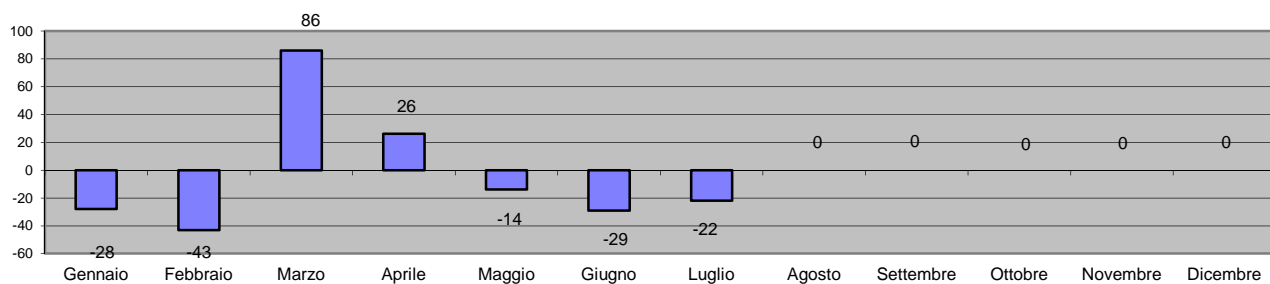

Movimento mensile della popolazione

al 31 Luglio 2016

Mese	Eventi naturali		Eventi migratori		Popolazione			Var. +/-	Famiglie
	Nati	Morti	Immigrati	Emigrati	M	F	T		
al 31 Dicembre 2015	-	-	-	-	8.218	8.521	16.739	4	7.168
Gennaio	14	16	8	34	8.201	8.510	16.711	-28	7.159
Febbraio	14	12	29	74	8.191	8.477	16.668	-43	7.135
Marzo	10	12	148	60	8.228	8.526	16.754	86	7.177
Aprile	8	10	62	34	8.253	8.527	16.780	26	7.194
Maggio	14	14	40	54	8.251	8.515	16.766	-14	7.199
Giugno	11	16	28	52	8.233	8.504	16.737	-29	7.190
Luglio	18	5	9	44	8.219	8.496	16.715	-22	7.182
Agosto	0	0	0	0	0	0	0	0	0
Settembre	0	0	0	0	0	0	0	0	0
Ottobre	0	0	0	0	0	0	0	0	0
Novembre	0	0	0	0	0	0	0	0	0
Dicembre	0	0	0	0	0	0	0	0	0
al 31 Luglio 2016	89	85	324	352	8.219	8.496	16.715	-24	7.182

Popolazione al 31 Luglio 2016 16.715

di cui cittadini ITALIANI:	15.452	92,4%
di cui cittadini NON italiani:	1.263	7,6%
di cui cittadini COMUNITARI:	506	3,0%
di cui cittadini EXTRA COMUNITARI:	757	4,5%

Variatione mensile della popolazione (in unità +/-)