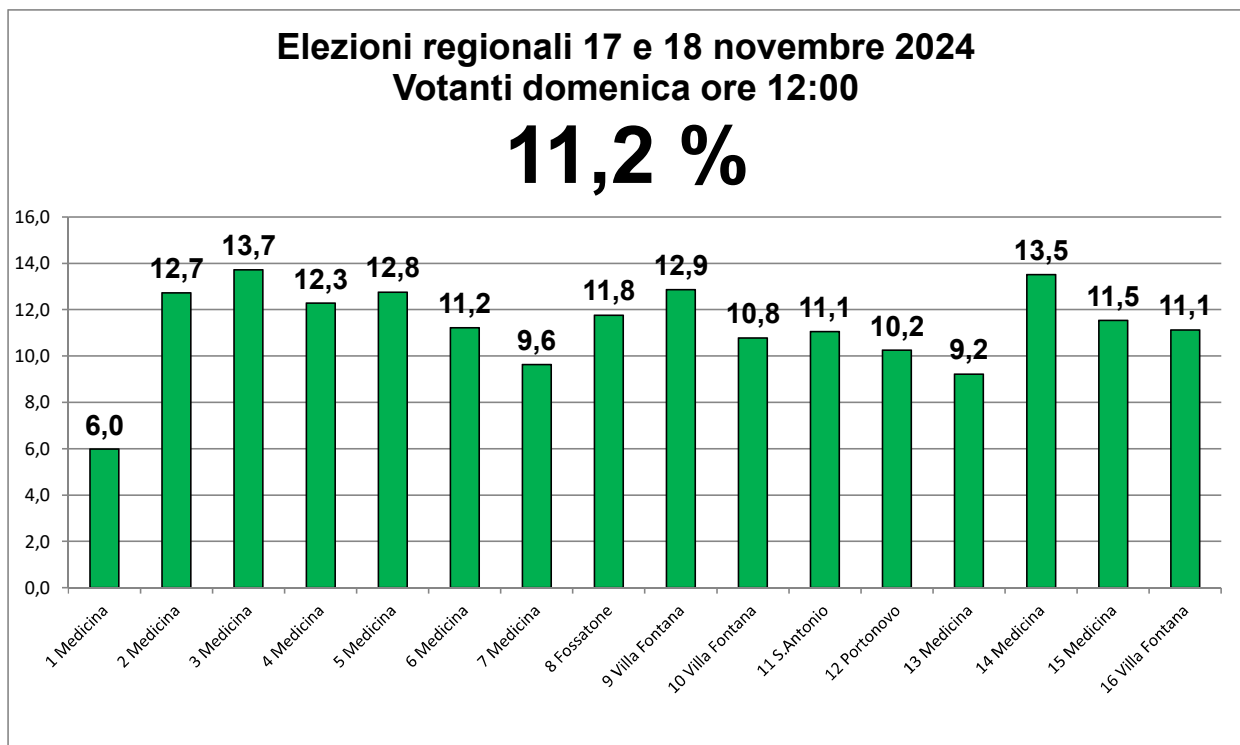

Elezioni regionali Emilia-Romagna 17 e 18 novembre 2024

Votanti per sezione - Domenica ore 12,00

SEZIONE	Elettori iscritti			VOTANTI			Percentuali (%)		
	Maschi	Femmine	Totale	Maschi	Femmine	Totale	M %	F %	Tot. %
1 Medicina	533	588	1.121	31	36	67	5,8	6,1	6,0
2 Medicina	497	501	998	68	59	127	13,7	11,8	12,7
3 Medicina	444	460	904	66	58	124	14,9	12,6	13,7
4 Medicina	499	511	1.010	57	67	124	11,4	13,1	12,3
5 Medicina	500	535	1.035	68	64	132	13,6	12,0	12,8
6 Medicina	394	399	793	49	40	89	12,4	10,0	11,2
7 Medicina	498	530	1.028	49	50	99	9,8	9,4	9,6
8 Fossatone	286	284	570	37	30	67	12,9	10,6	11,8
9 Villa Fontana	399	394	793	56	46	102	14,0	11,7	12,9
10 Villa Fontana	394	413	807	45	42	87	11,4	10,2	10,8
11 S. Antonio	292	287	579	35	29	64	12,0	10,1	11,1
12 Portonovo	231	218	449	24	22	46	10,4	10,1	10,2
13 Medicina	549	558	1.107	49	53	102	8,9	9,5	9,2
14 Medicina	316	335	651	37	51	88	11,7	15,2	13,5
15 Medicina	454	500	954	52	58	110	11,5	11,6	11,5
16 Villa Fontana	390	392	782	44	43	87	11,3	11,0	11,1
Totale	6.676	6.905	13.581	767	748	1.515	11,5	10,8	11,2

ELEZIONI REGIONALI		17/11/2024 DOMENICA	
Anno	Ore 12	Ore 12	Differenza (+/-) %
2000	26,7%	11,2%	-15,5%
2005	18,6%	11,2%	-7,5%
2010	11,8%	11,2%	-0,6%
2014	10,2%	11,2%	0,9%
2020	19,3%	11,2%	-8,1%

Si votava solo di domenica fino alle 22

Si votava di domenica fino alle 22 e lunedì fino alle 15

Si votava di domenica fino alle 22 e lunedì fino alle 15

Si votava solo di domenica fino alle 23

Si votava solo di domenica fino alle 23