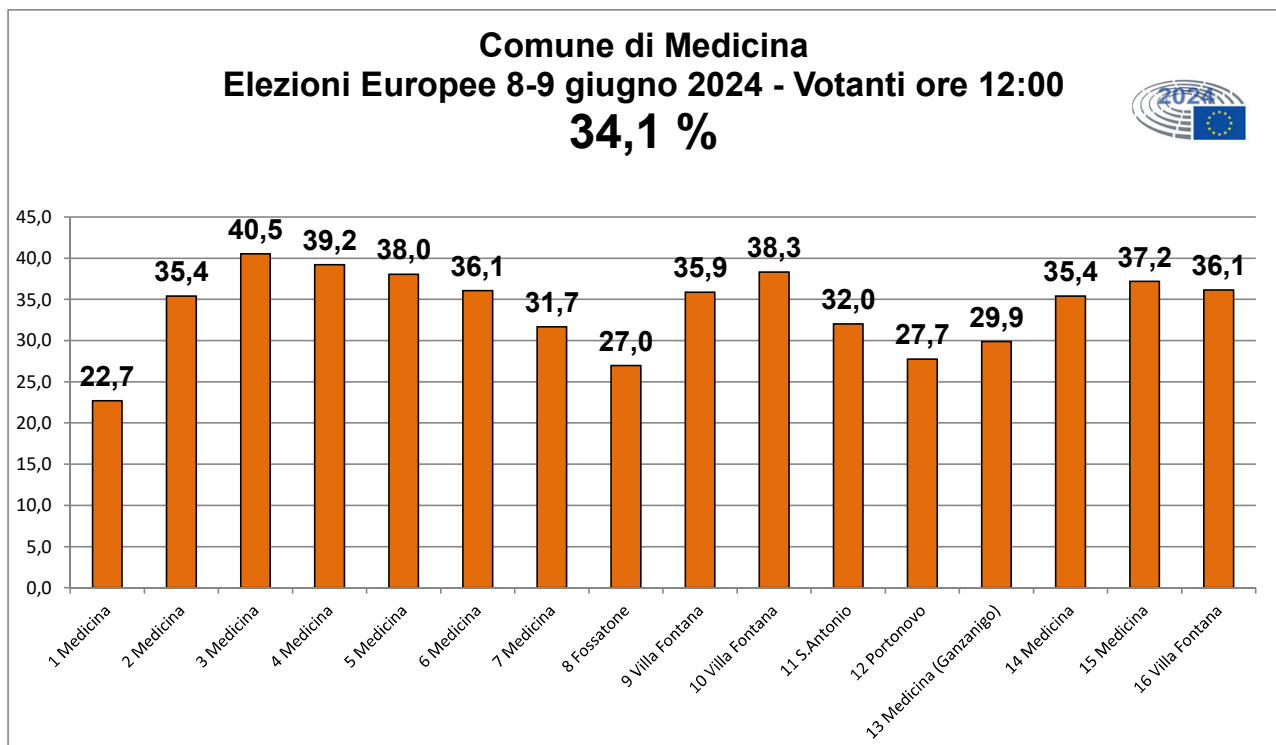

## Elezioni Europee del 8-9 giugno 2024

## Votanti per sezione - Domenica ore 12,00

SEZIONE	EUROPEE - Elettori iscritti			EUROPEE VOTANTI			Percentuali (%)		
	Maschi	Femmine	Totale	Maschi	Femmine	Totale	M %	F %	Tot. %
1 Medicina	514	570	1.084	126	120	246	24,5	21,1	22,7
2 Medicina	489	497	986	177	172	349	36,2	34,6	35,4
3 Medicina	448	455	903	189	177	366	42,2	38,9	40,5
4 Medicina	490	505	995	186	204	390	38,0	40,4	39,2
5 Medicina	500	528	1.028	185	206	391	37,0	39,0	38,0
6 Medicina	394	388	782	148	134	282	37,6	34,5	36,1
7 Medicina	482	522	1.004	150	168	318	31,1	32,2	31,7
8 Fossatone	286	281	567	76	77	153	26,6	27,4	27,0
9 Villa Fontana	394	395	789	132	151	283	33,5	38,2	35,9
10 Villa Fontana	386	405	791	149	154	303	38,6	38,0	38,3
11 S. Antonio	282	277	559	97	82	179	34,4	29,6	32,0
12 Portonovo	230	217	447	64	60	124	27,8	27,6	27,7
13 Medicina (Ganzanigo)	544	544	1.088	154	171	325	28,3	31,4	29,9
14 Medicina	308	333	641	105	122	227	34,1	36,6	35,4
15 Medicina	447	492	939	163	186	349	36,5	37,8	37,2
16 Villa Fontana	385	387	772	139	140	279	36,1	36,2	36,1
<b>Totale</b>	<b>6.579</b>	<b>6.796</b>	<b>13.375</b>	<b>2.240</b>	<b>2.324</b>	<b>4.564</b>	<b>34,05</b>	<b>34,20</b>	<b>34,1</b>