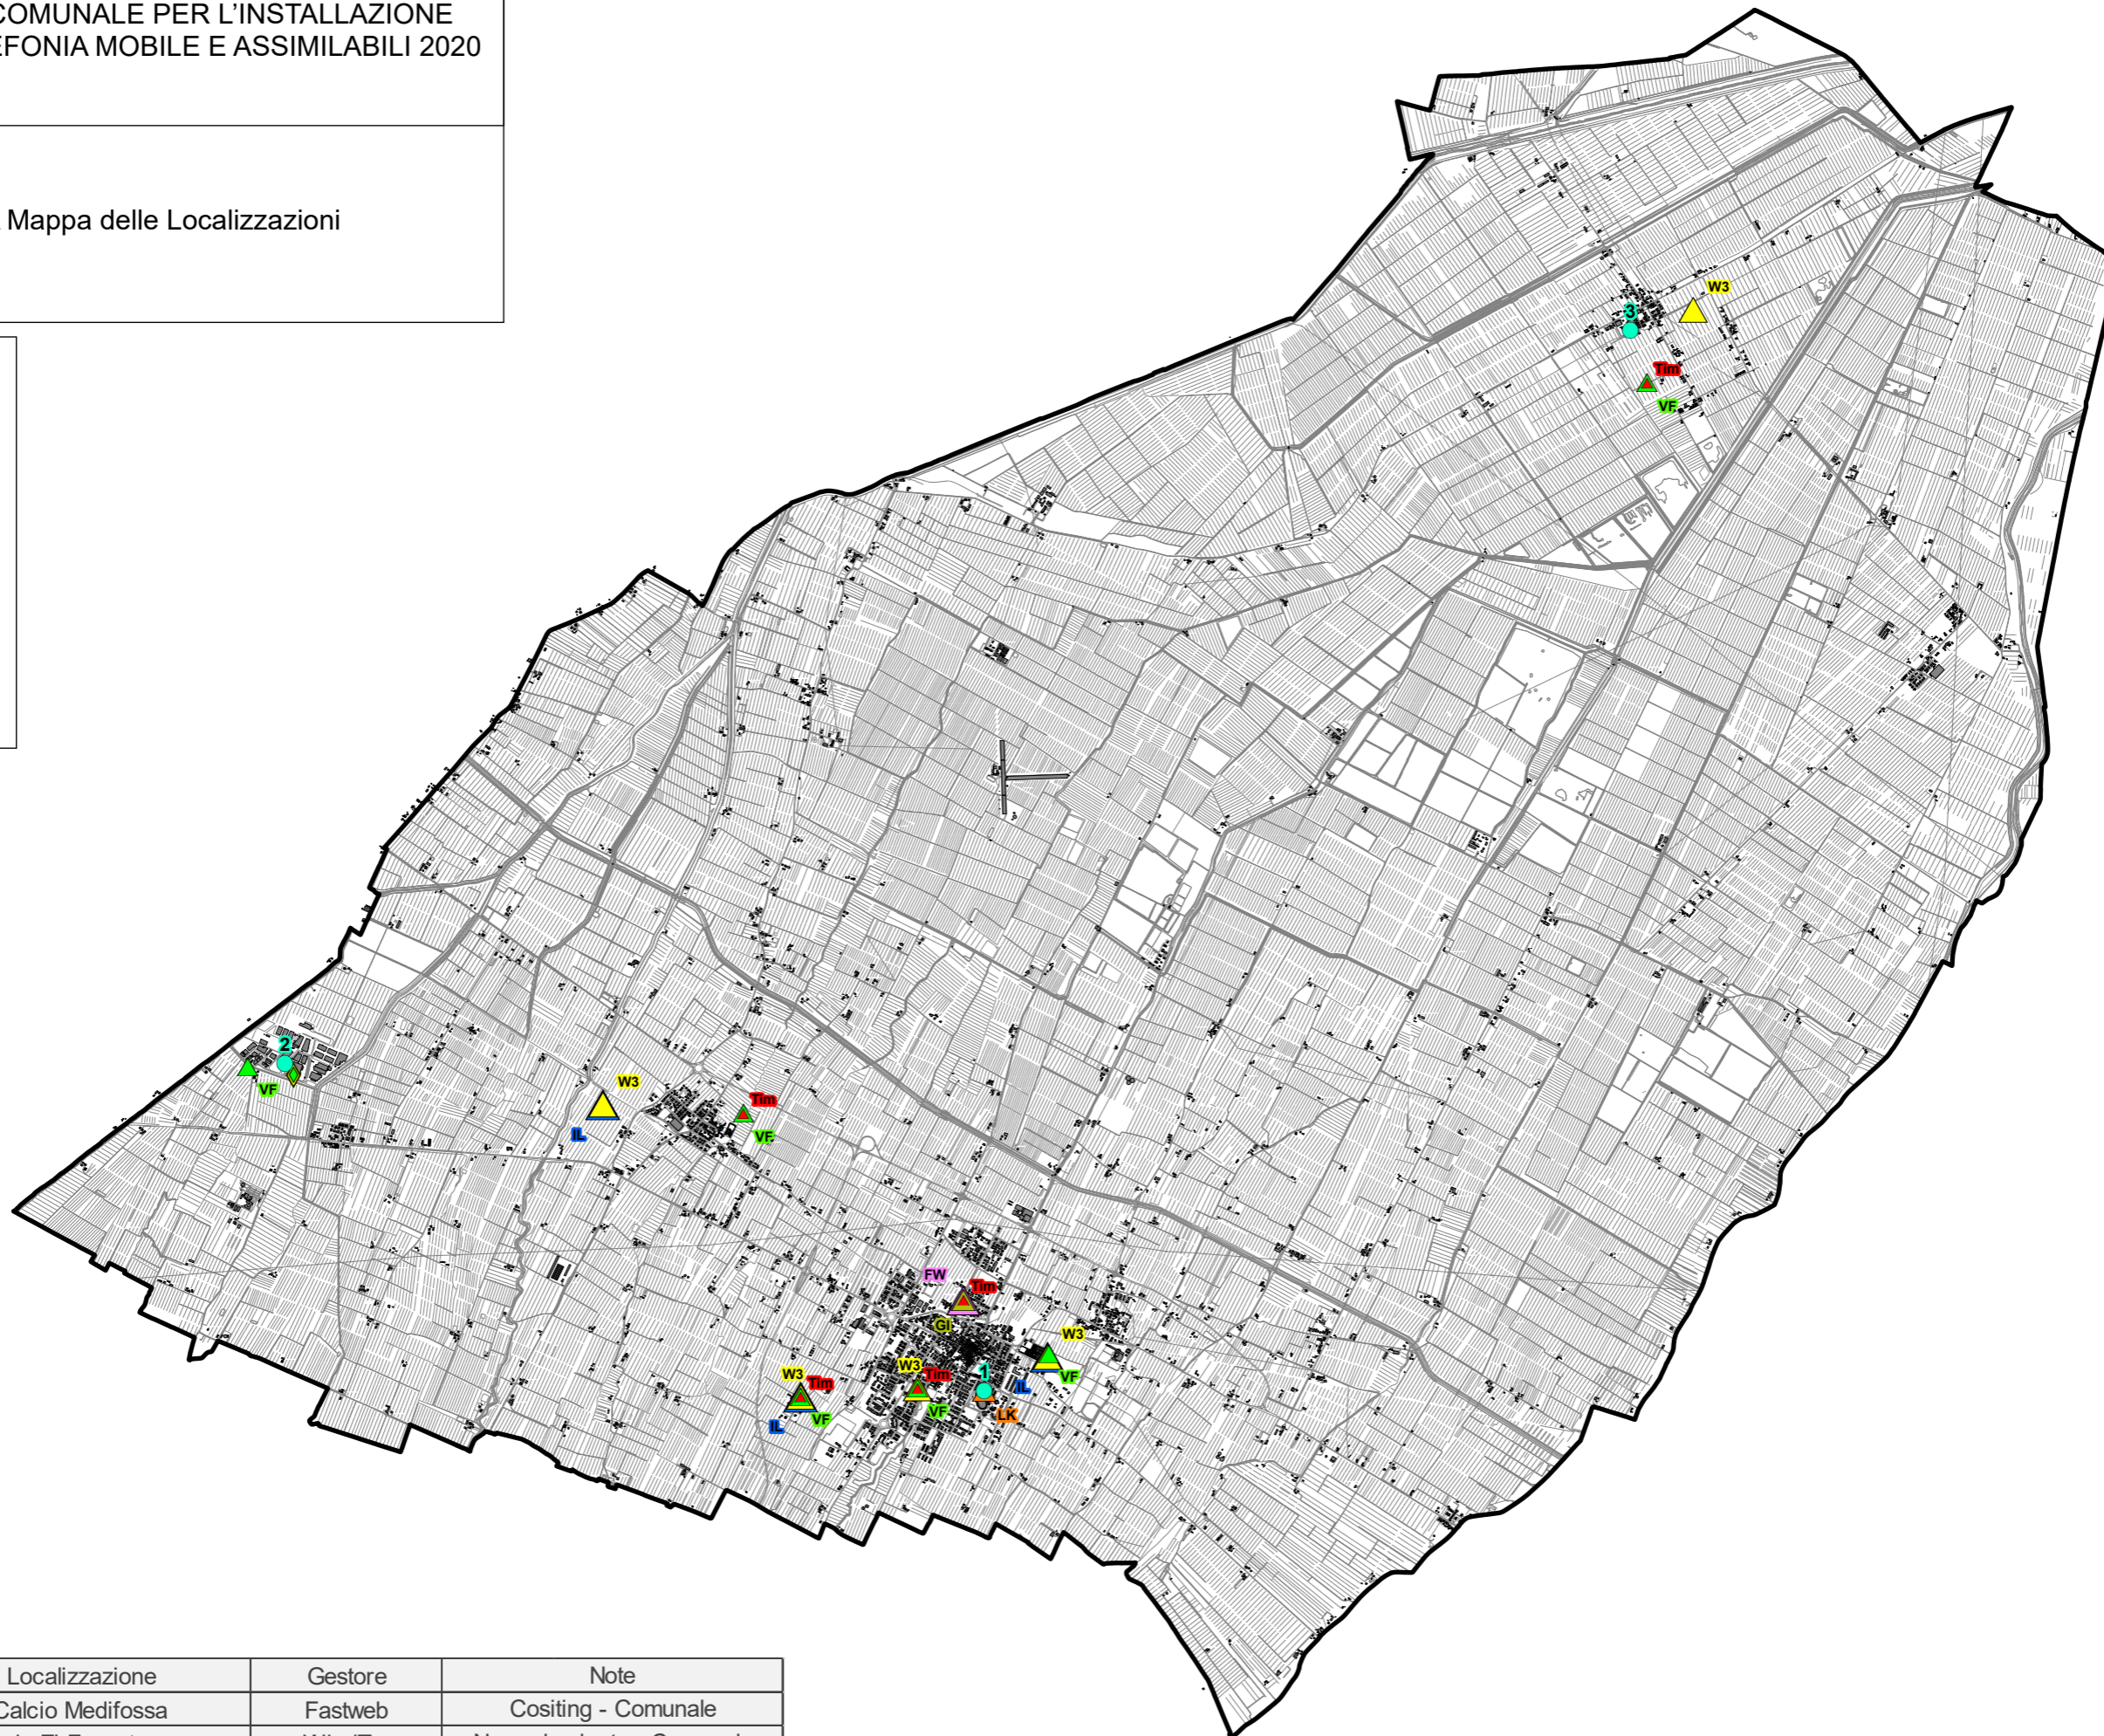

COMUNE DI MEDICINA
 REGOLAMENTO COMUNALE PER L'INSTALLAZIONE
 DI IMPIANTI DI TELEFONIA MOBILE E ASSIMILABILI 2020

Allegato A Mappa delle Localizzazioni

Legenda

- Ipotesi Localizzazione
- ▲ TIM On air (Tim)
- ▲ VODAFONE On air (VF)
- ▲ WINDTRE On air (W3)
- ▲ ILIAD Onair (IL)
- ▲ LINKEM On air (LK)
- ▲ FASTWEB On air (FW)
- ▲ GOINTERNET On air (GI)
- ◆ VODAFONE Microcelle Onair
- ◆ WINDTRE Microcelle Onair

| N° | Ipotesi Localizzazione | Gestore | Note |
|----|----------------------------------|---------------|---------------------------|
| 1 | Stadio Calcio Medifossa | Fastweb | Cositing - Comunale |
| 2 | Parcheggio ZI Fossatone | WindTre | Nuovo impianto - Comunale |
| 3 | Campo Da Calcio Fly Sant'Antonio | Iliad Fastweb | Nuovo impianto - Comunale |