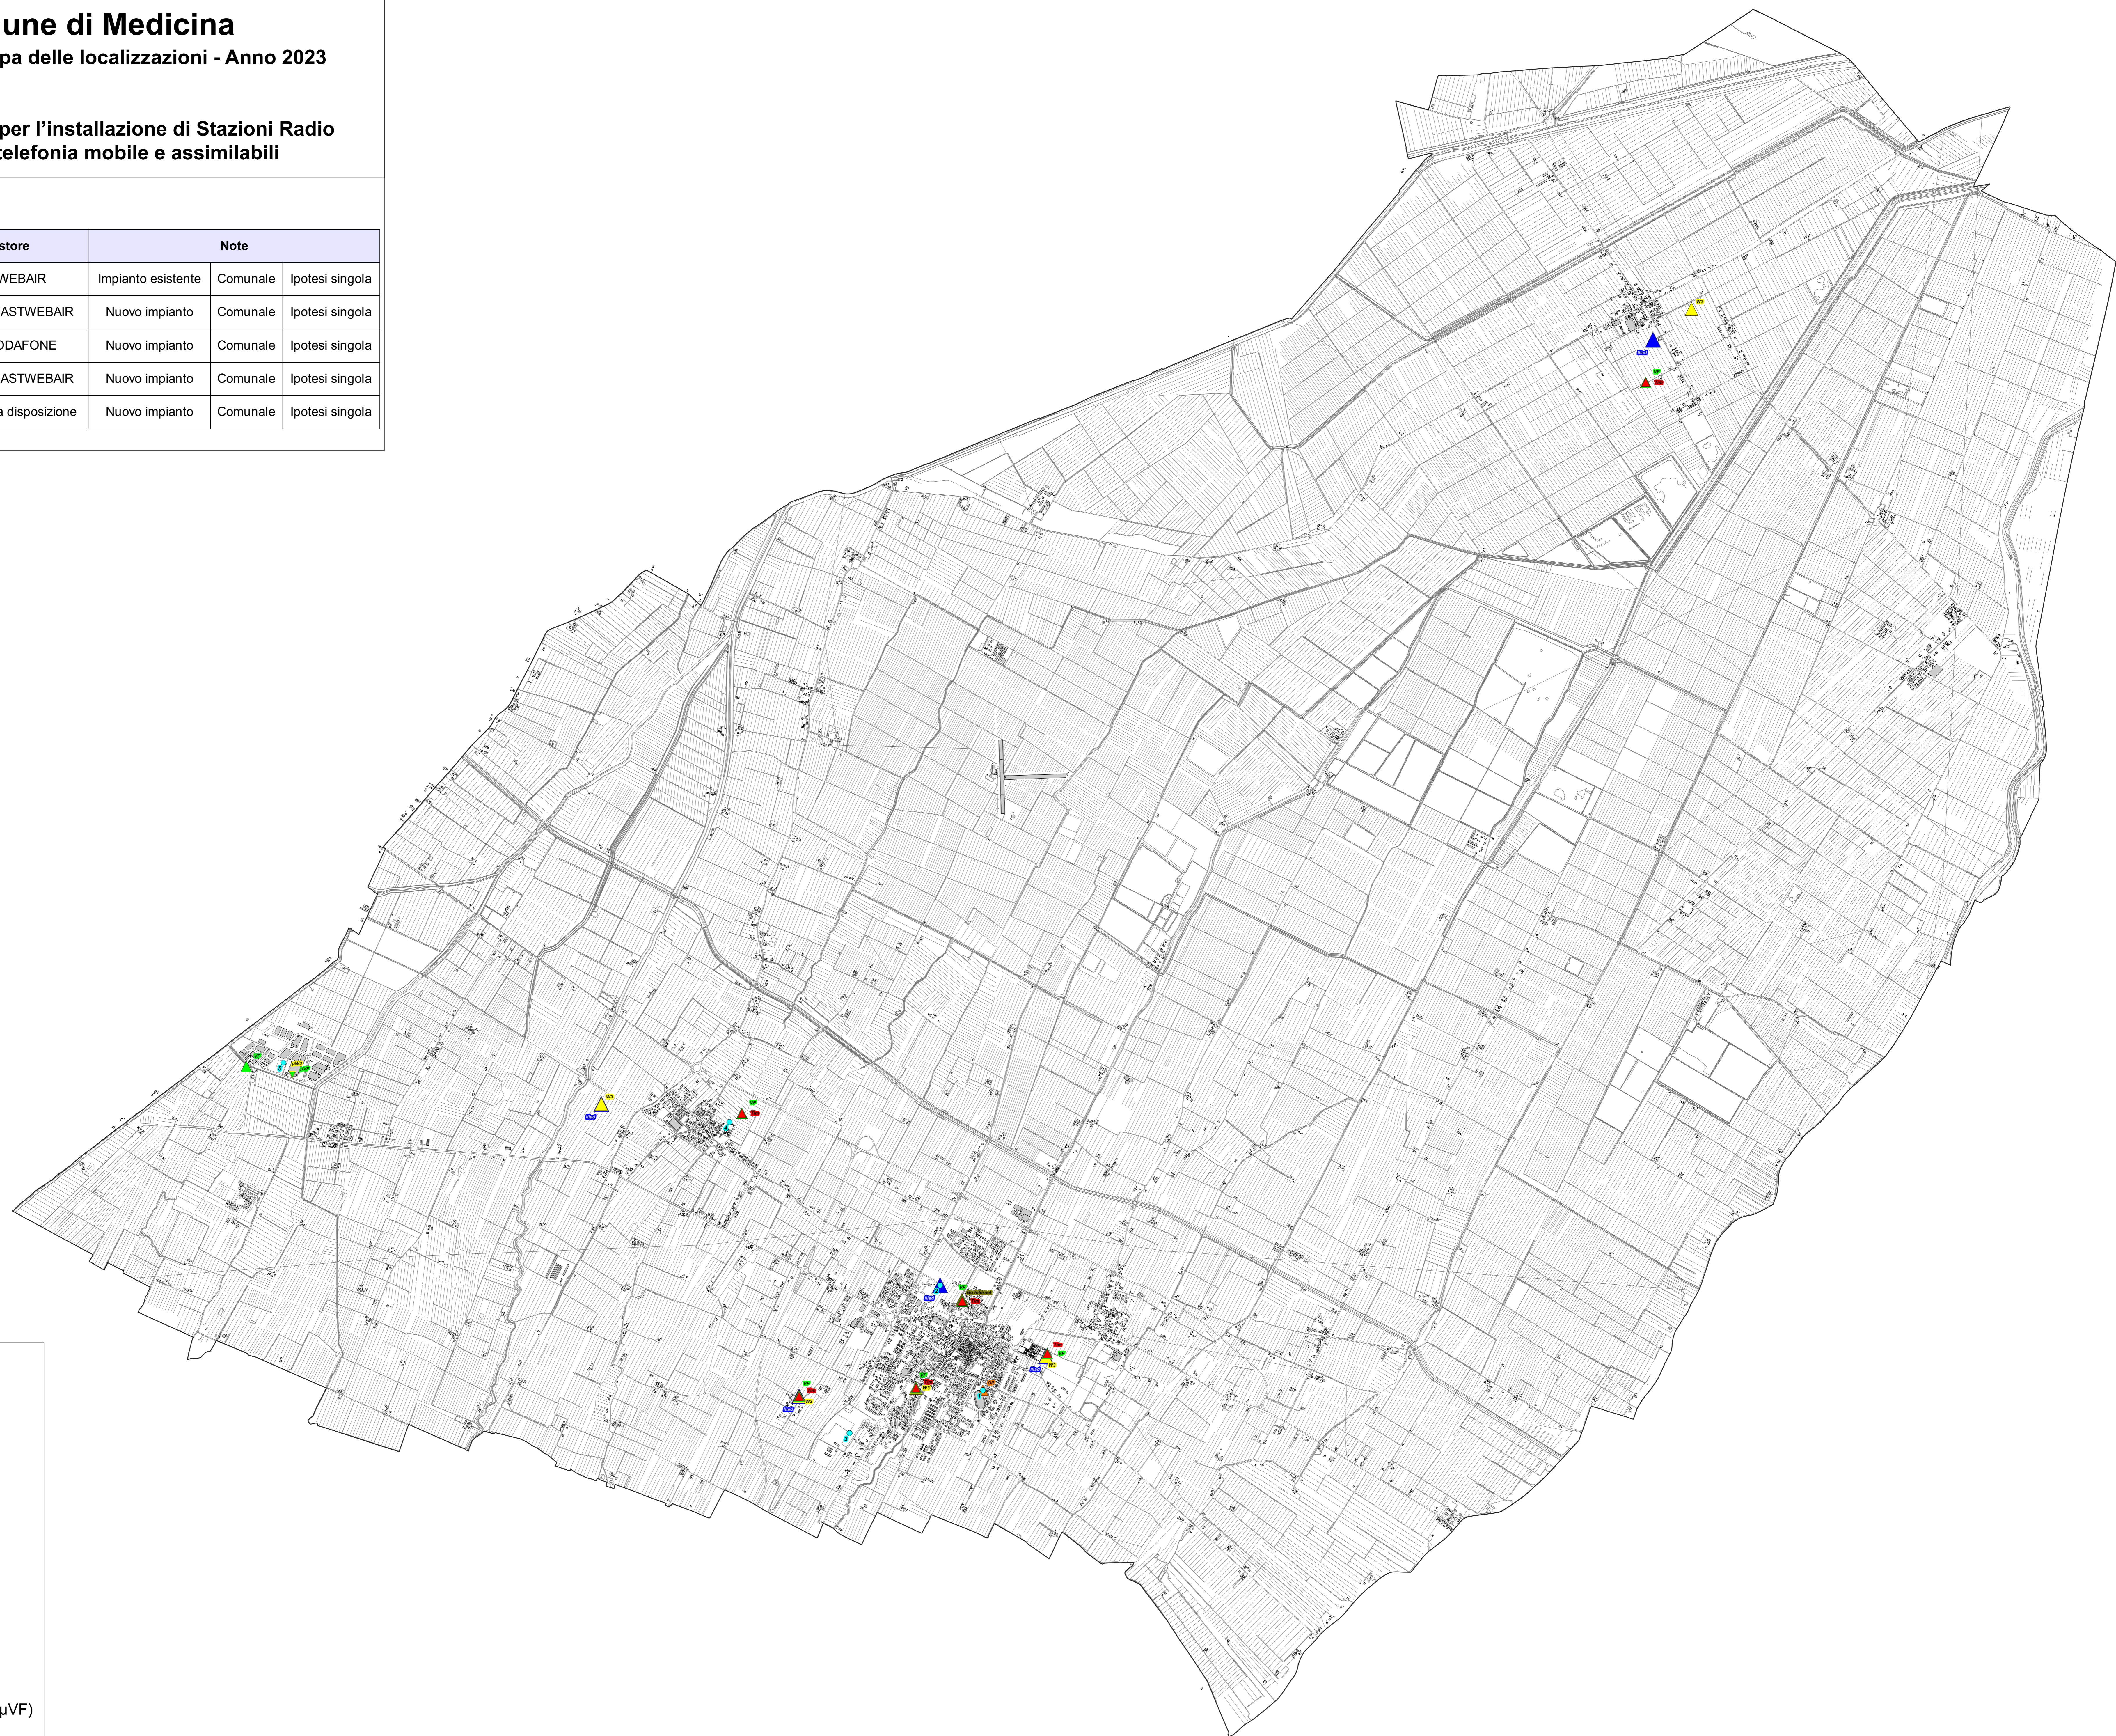

# Comune di Medicina

Allegato A - Mappa delle localizzazioni - Anno 2023

Piano territoriale per l'installazione di Stazioni Radio Base per la telefonia mobile e assimilabili

## Ipotesi di Localizzazioni

N°	Ipotesi Localizzazione	Gestore	Note	Comunale	Ipotesi singola
1	Stadio Calcio Medifossa	FASTWEB AIR	Impianto esistente	Comunale	Ipotesi singola
2	Area Verde adiacente a via del Commercio	OPNET - FASTWEB AIR	Nuovo impianto	Comunale	Ipotesi singola
3	Parcheggio di Via delle fragole	TIM - VODAFONE	Nuovo impianto	Comunale	Ipotesi singola
4	Cimitero Villa Fontana	OPNET - FASTWEB AIR	Nuovo impianto	Comunale	Ipotesi singola
5	Parcheggio ZI Fossatone	Candidato a disposizione	Nuovo impianto	Comunale	Ipotesi singola

### Legenda

- Ipotesi Localizzazione
- Tim Onair (Tim)
- Vodafone Onair (VF)
- WindTre Onair (W3)
- Iliad Onair (Iliad)
- Opnet Onair (OP)
- Go Internet Onair (Go Internet)
- VODAFONE Microcelle Onair ( $\mu$ VF)
- WINDTRE Microcelle Onair ( $\mu$ W3)